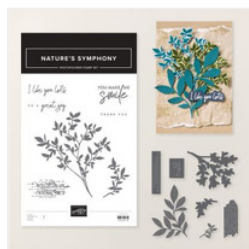

Supply List

RaeJean Communal

(303) 482-1444

rj@mystampinmemories.com

www.MyStampinMemories.com

[Nature Walk Suite Collection \(English\) - 166936](#)

Price: \$84.75

[Nature's Symphony Bundle \(English\) - 166926](#)

Price: \$46.75

[Nature's Symphony Photopolymer Stamp Set \(English\) - 166919](#)

Price: \$19.00

[Nature's Symphony Dies - 166925](#)

Price: \$33.00

[Stylish Shapes Dies - 159183](#)

Price: \$30.00

[Vellum 12" X 12" \(30.5 X 30.5 Cm\) Specialty Paper - 167099](#)

Price: \$10.00

[Nature Walk 12" X 12" \(30.5 X 30.5 Cm\) Designer Series Paper - 166912](#)

Price: \$12.50

[Faux Bronze Pentagons - 166931](#)

Price: \$9.50

[Secret Sea 3/8" \(1 Cm\) Faux Linen Ribbon - 165273](#)