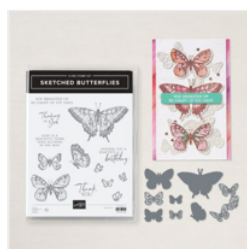

Supply List

Donna Ross

1-281-851-9530

dje-ross@swbell.net

<https://www.stampedsophisticates.com/>

[Sketched Butterflies Cling Stamp Set \(English\) - 163490](#)

Price: \$26.00

[Sketched Butterflies Bundle \(English\) - 163492](#)

Price: \$49.50

[Wildflower Designs Cling Stamp Set \(English\) - 163325](#)

Price: \$22.00

[Wildflower Designs Bundle \(English\) - 163334](#)

Price: \$47.50

[Misty Moonlight Classic Stampin' Pad - 153118](#)