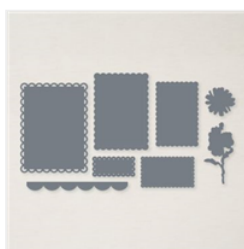

Supply List

Ann Huebner
920-851-6215

stampinheeb@yaho.com

www.stampinannies.com

[Hand-Penned
Petals Bundle
\(English\) - 155492](#)

Price: \$46.75

[Hand-Penned 12"
X 12" \(30.5 X 30.5
Cm\) Designer
Series Paper -
155499](#)

Price: \$11.50

[Scalloped
Contours Dies -
155560](#)

Price: \$35.00

[Color & Contour
Bundle \(English\) -
158356](#)

Price: \$50.25

[Pale Papaya 3/8"
\(1 Cm\) Open
Weave Ribbon -
155672](#)

Price: \$7.00

[Highland Heather
8-1/2" X 11"
Cardstock -
146986](#)