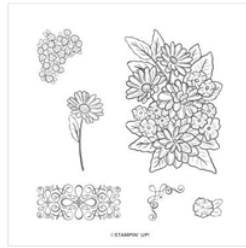

[Ornate Style Cling Stamp Set - 152572](#)

Price: $21.00