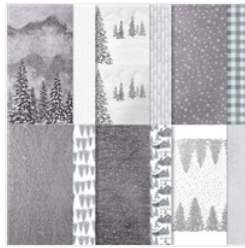

# Supply List

Kim Quade  
4026177955

[kimgskards@gmail.com](mailto:kimgskards@gmail.com)  
[www.kimplayswithpaper.com](http://www.kimplayswithpaper.com)

[Evergreen Border  
Punch - 153603](#)

Price: \$24.00

[Peaceful Place 12"  
X 12" \(30.5 X 30.5  
Cm\) Specialty  
Designer Series  
Paper - 156394](#)

Price: \$15.00

[Silver Foil 12" X  
12" \(30.5 X 30.5  
Cm\) Specialty  
Pack - 156457](#)

Price: \$10.00