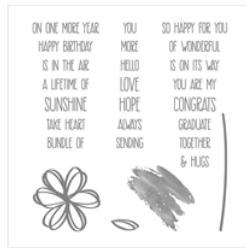

[Sunshine Sayings](#)
[Clear-Mount](#)
[Stamp Set -](#)
[141594](#)

Price: £21.00

[Sunshine Sayings](#)
[Wood-Mount](#)
[Stamp Set -](#)
[141591](#)

Price: £29.00

[Fruit Stand A4](#)
[Cardstock -](#)
[141762](#)

Price: £7.25

[Whisper White A4](#)
[Cardstock -](#)
[106549](#)

Price: £9.00

[Peekaboo Peach](#)
[3/8" \(1 Cm\)](#)
[Ruched Ribbon -](#)
[141427](#)

Price: £7.25

[2016-2018 In Color](#)
[Enamel Shapes -](#)
[141410](#)