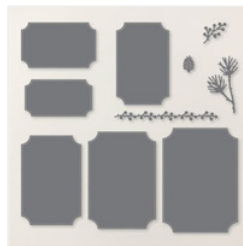

[Branching Out Dies - 165775](#)

Price: $29.00