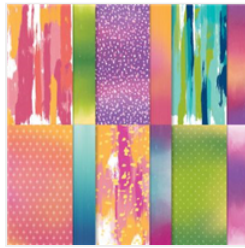

[Designerpapier
Farbfantasie -
152495](#)

Price: € 14,00