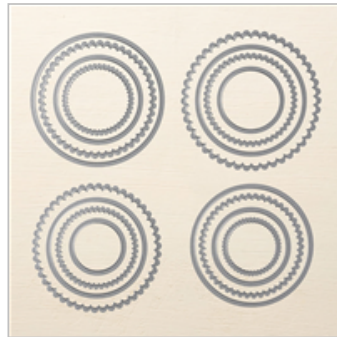

100730
 \$9.75

[Basic Black Archival Stampin' Pad](#)

140931
 \$7.00

[Smoky Slate Classic Stampin' Pad](#)

131179
 \$6.50

[Blender Pens](#)

102845
 \$12.00

[Stampin' Dimensionals](#)

104430
 \$4.00

[Big Shot](#)

113439

\$110.00

[Layering Circles Dies](#)

141705

\$35.00

[Woodland Textured Impressions Embossing Folder](#)