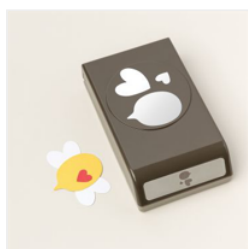

Price: \$14.00

[Poppy Parade 8-
1/2" X 11"
Cardstock -
119793](#)

Price: \$14.00

[Basic White 8-1/2"
X 11" Cardstock -
166780](#)

Price: \$14.00

[Tuxedo Black
Memento Ink Pad -
132708](#)

Price: \$8.00

[Dear Dots -
165848](#)

Price: \$8.50

[Hearts Of Love 3D
Embossing Folder
- 167071](#)

Price: \$11.00

[Bee Builder Punch
- 162553](#)

Price: \$26.00

[Mini Alphabet Dies
- 162934](#)

Price: \$31.00

[Linen Thread -
104199](#)