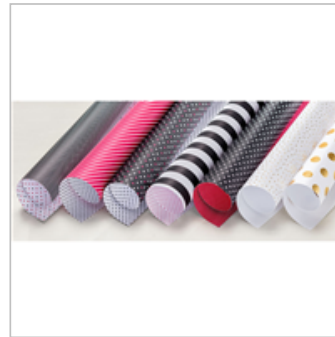

[Perfectly Wrapped
Photopolymer Stamp](#)

[Set](#)
141960
\$30.00

[Pop Of Pink Designer
Washi Tape](#)

141649
\$14.00

[Pop Of Pink Specialty
Designer Series](#)

[Paper](#)
141648
\$22.75

[Perfectly Wrapped
Project Kit](#)