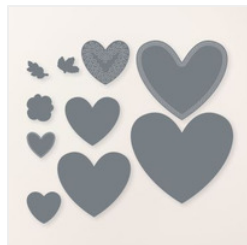

Price: \$14.00

[Bloom Impressions 12" X 12" \(30.5 X 30.5 Cm\) Designer Series Paper - 164944](#)

Price: \$12.50

[Blackberry Bliss Classic Stampin' Pad - 147092](#)

Price: \$11.00

[Hearts Of Elegance Dies - 164915](#)