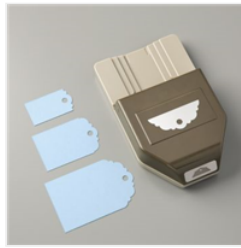

[Perfectly Plaid
Photopolymer
Stamp Set \(En\) -
149418](#)

[Itty Bitty Christmas
Cling Stamp Set
\(En\) - 150513](#)

[Delightful Tag
Topper Punch -
149518](#)

[Tin Tile 3D
Embossing Folder
- 151801](#)

[Basic Black A4
Cardstock -
121688](#)

[Whisper White A4
Cardstock -
106549](#)

[Night Of Navy A4
Cardstock -
106577](#)

[Pacific Point A4
Cardstock -
116202](#)

[Balmy Blue A4
Cardstock -
147007](#)

[VersaMark Pad -
102283](#)

[Tuxedo Black
Memento Ink Pad -
132708](#)

[White Stampin'
Emboss Powder -
109132](#)

[Heat Tool - Uk
Plug - 129054](#)