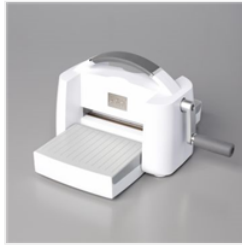

Price: \$12.00

[Black & White &
Gold Baker's
Twine - 166005](#)

Price: \$8.50

[Basics Wow!
Embossing
Powder - 165679](#)

Price: \$21.00

[Loose Frosted
Dots - 161153](#)

Price: \$8.00

[Stylish Shapes
Dies - 159183](#)

[Heat Tool - 129053](#)

Price: \$34.00

[Paper Trimmer -
152392](#)

Price: \$28.00

[Stampin' Cut &
Emboss Machine -
149653](#)

Price: \$140.00

[Stampin' Seal -
152813](#)

Price: \$9.00