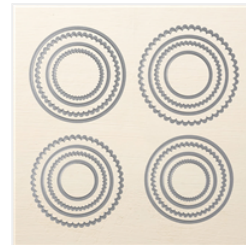

Price: \$13.00

[Dapper Denim
Classic Stampin'
Pad - 141394](#)

Price: \$6.50

[Glitter Enamel
Dots - 144200](#)

Price: \$7.00

[Silver Metallic
Thread - 138402](#)

Price: \$3.50

[Layering Circles
Dies - 141705](#)

Price: \$35.00

[Stamping Sponges
- 141337](#)

Price: \$4.00

[Stampin'
Dimensionals -
104430](#)

Price: \$5.00