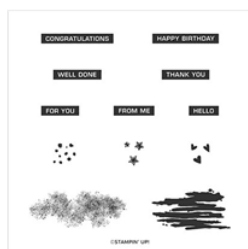

Supply List

Susan Campfield
(651) 653-2208
susan@suestampfield.com
www.suestampfield.com

[Label Me Bold Cling Stamp Set \(English\) - 151631](#)

Price: \$17.00

[Positive Thoughts Cling Stamp Set - 151490](#)

Price: \$21.00

[Ornate Layers Dies - 152726](#)

Price: \$37.00

[Butterfly Beauty Dies - 151819](#)

Price: \$39.00

[Stitched Rectangle Dies - 148551](#)

Price: \$35.00

[Beads & Baubles Embossing Folder - 149713](#)