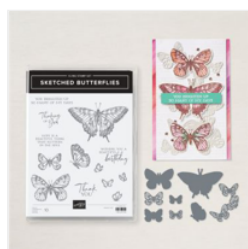

Supply List

Tammy Fite

505.440.4936

stampwithtammy@gmail.com

<http://tammyfite.stampinup.net>

[Sketched Butterflies Bundle \(English\) - 163492](#)

Price: \$49.50

[Starstruck Embossing Folder - 164972](#)

Price: \$8.50

[Bubble Bath Classic Stampin' Pad - 161664](#)

Price: \$11.00

[Bubble Bath Classic Stampin' Ink Refill - 161670](#)

Price: \$6.00

[Bubble Bath 8-1/2" X 11" Cardstock - 161718](#)

Price: \$14.00