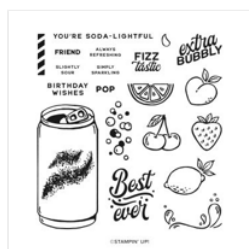

# Supply List

Place Order

[kthomas309@zoominternet.net](mailto:kthomas309@zoominternet.net)

[Simply Sparkling Bundle \(English\) - 162871](#)

Price: \$43.00

[Simply Sparkling Photopolymer Stamp Set \(English\) - 162866](#)