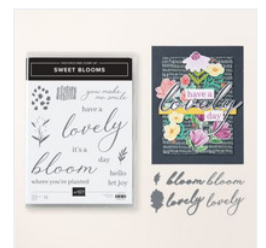

[Shy Shamrock 3/8"
\(1 Cm\) Bordered
Ribbon - 163787](#)

Price: \$7.50

[2024-2026 In
Color™ Flat Pearls
- 165266](#)

Price: \$8.50

[Stampin'
Dimensionals -
104430](#)

Price: \$5.00

[Mini Glue Dots -
103683](#)

Price: \$8.00

[Bough Punch -
157711](#)

Price: \$24.00

[Sweet Blooms
Dies \(English\) -
165186](#)

Price: \$33.00

[Sweet Blooms
Bundle \(English\) -
165189](#)

Price: \$51.25

sweet blooms 5/28