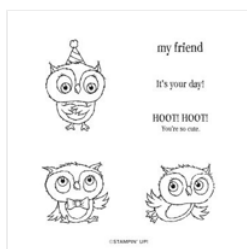

Supply List

Tina Rappe
6082899271

tinarappe@gmail.com
www.stampinstudio.com

[Adorable Owls
Cling Stamp Set
\(English\) - 160269](#)

Price: \$0.00

[Fern 3D
Embossing Folder
- 158804](#)

Price: \$10.00

[Stampin' Cut &
Emboss Machine -
149653](#)