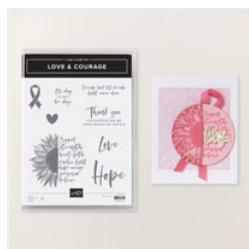

# Love and courage 11/14/2025

## Supply List

Lynda Wilson

3193255544

[lynda.sue.wilson2@gmail.com](mailto:lynda.sue.wilson2@gmail.com)

[lyndawilson.stampinup.net](http://lyndawilson.stampinup.net)

[Love & Courage Cling Stamp Set \(English\) - 165935](#)

Price: \$25.00

[Melon Mambo 8-1/2 X 11" Cardstock - 115320](#)

Price: \$14.00

[Basic White 8-1/2" X 11" Cardstock - 166780](#)

Price: \$14.00

[Melon Mambo Classic Stampin' Pad - 147051](#)

Price: \$11.00

[Strawberry Slush & Pretty In Pink Gems - 165615](#)