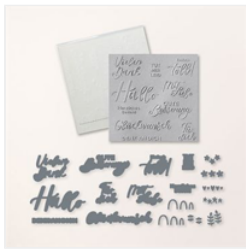

Supply List

Christine Wöhr
015162608746
info@abgestempelt.net
abgestempelt.net

[Hybrid-Prägeform
Aufmerksame
Worte \(Deutsch\) -
162929](#)

Price: 46,00 €

[Hybrid-Prägeform
Herzen Voller
Liebe - 162569](#)

Price: 48,00 €

[Produktpaket
Blühende Herzen
\(Deutsch\) - 162572](#)

Price: 65,50 €

[Stempel- Und
Perforiermatte -
126199](#)

Price: 6,25 €

[Aufheb-Helfer -
144107](#)

Price: 14,75 €

[Stanze Osterhase
- 160331](#)