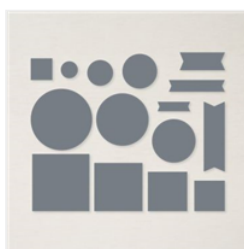

[Stylish Shapes
Dies - 159183](#)

Price: \$30.00

[Starry Sky 8-1/2" X
11" Cardstock -
159263](#)

Price: \$10.00

[Basic White 8-1/2"
X 11" Cardstock -
159276](#)

Price: \$13.00

[Orchid Oasis 8-
1/2" X 11"
Cardstock -
159267](#)