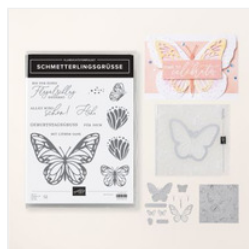

Supply List

Gesche Preißler
geschtempelt@web.de
www.geschtempelt.de

[Designerpapier 6" X 6" \(15.2 X 15.2 Cm\)](#)
[Schmetterlingsart - 164607](#)

Price: 15,25 €

[Produktpaket Schmetterlingsgrüsse \(Deutsch\) - 164617](#)

Price: 72,75 €

[Kombipack 1/4" \(6.4 Mm\) Schräg Gestreiftes Geschenkband In Blütenrosa Und Weiss - 163417](#)

Price: 12,25 €

[Kordelbasics Im Set - 155475](#)

Price: 14,75 €

[Farbkarton A4 Grundweiss - 159228](#)