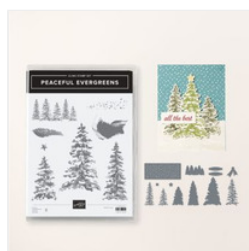

Supply List

Patti Dolan

patti@pspapercrafts.com

www.pspapercrafts.com

[Sweetest Star Bundle \(English\) - 164098](#)

Price: \$38.50

[Peaceful Evergreens Bundle - 164025](#)

Price: \$59.25

[Boho Blue 8-1/2" X 11" Cardstock - 161724](#)

Price: \$11.50

[Basic White 8-1/2" X 11" Cardstock - 159276](#)

Price: \$13.00

[Tuxedo Black Memento Ink Pad - 132708](#)

Price: \$8.00

[Real Red Classic Stampin' Pad - 147084](#)