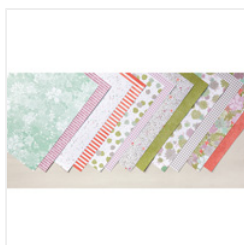

Price: \$25.00

[Big Shot - 143263](#)

Price: \$110.00

[Pear Pizzazz 8-
1/2" X 11"
Cardstock -
131201](#)

Price: \$9.25

[Sweet Sugarplum
8-1/2" X 11"
Cardstock -
141418](#)

Price: \$8.00

[Very Vanilla 8-1/2"
X 11" Cardstock -
101650](#)

Price: \$13.00

[Succulent Garden
Designer Series
Paper - 142778](#)

Price: \$11.00

[Basic Gray
Archival Stampin'
Pad - 140932](#)

Price: \$7.00

[Sweet Sugarplum
Classic Stampin'
Pad - 141395](#)

Price: \$6.50