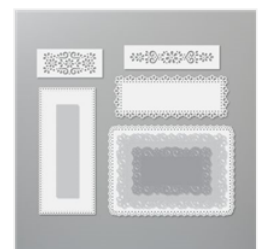

[Ornate Layers Dies - 152726](#)

Price: $37.00