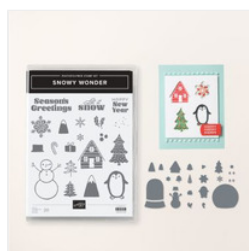

Supply List

Tricia Chuba
pchuba@hotmail.com
<https://butterdishdesigns.com/>

[Snowy Wonder Bundle \(English\) - 164125](#)

Price: \$45.75

[Falling Snow Cling Stamp Set - 164312](#)

Price: \$20.00

[Snowy Scenes 12" X 12" \(30.5 X 30.5 Cm\) Designer Series Paper - 164333](#)

Price: \$12.50

[Pool Party 8-1/2" X 11" Cardstock - 122924](#)

Price: \$14.00

[Pool Party Classic Stampin' Pad - 147107](#)

Price: \$11.00

[Garden Green 8-1/2" X 11" Cardstock - 102584](#)

Price: \$14.00

[Garden Green Classic Stampin' Pad - 147089](#)