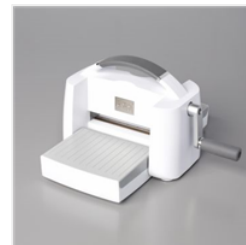

Price: \$49.50

[Blackberry Bliss Classic Stampin' Pad - 147092](#)

Price: \$11.00

[Basic White 8-1/2" X 11" Cardstock - 166780](#)

Price: \$14.00

[Vellum 12" X 12" \(30.5 X 30.5 Cm\) Specialty Paper - 167099](#)

Price: \$10.00

[Granny Apple Green 8-1/2" X 11" Cardstock - 146990](#)

Price: \$14.00

[Shimmering Dots - 167949](#)

Price: \$8.50

[Paper Trimmer - 152392](#)

Price: \$28.00

[Stampin' Cut & Emboss Machine - 149653](#)