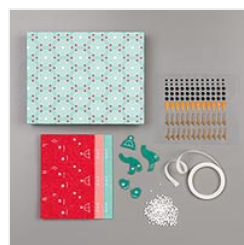

Supply List

Bev Adams
bevadams@verizon.net
bevadams.com

[Regals 8-1/2" X 11" Cardstock - 146976](#)

Price: \$9.50

[Whisper White Note Cards & Envelopes - 131527](#)

Price: \$7.00

[2-1/4" \(5.7 Cm\) Circle Punch - 143720](#)

Price: \$18.00

[Basic Gray Classic Stampin' Pad - 149165](#)

Price: \$11.00

[Let It Snow Specialty Designer Series Paper - 150393](#)

Price: \$14.50

[Snowman Season Photopolymer Stamp Set - 150458](#)

Price: \$18.00

[Snowman Builder Punch - 150643](#)

Price: \$18.00

[Snowman Season Bundle \(En\) - 152337](#)

Price: \$32.25

[Let It Snow Embellishment Kit - 150425](#)

Price: \$11.00

[Real Red Classic Stampin' Pad - 147084](#)