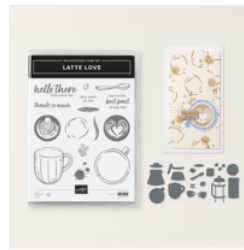

[Latte Love Bundle (English) - 163461](#)

Price: $46.75