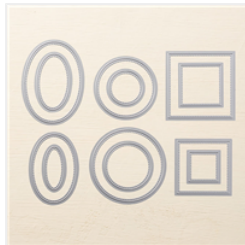

Price: \$26.00

[Stitched Shapes Dies - 145372](#)

Price: \$41.00

[Popcorn Box Thinlits Dies - 141473](#)

Price: \$44.00

[Sweet & Sassy Framelits Dies - 141707](#)

Price: \$46.00

[Real Red Classic Stampin' Pad - 126949](#)