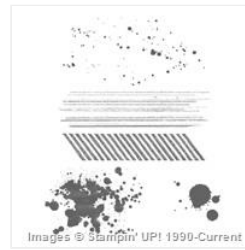

[Cherry On Top Designer Series Paper Stack - 138443](#)

Price: \$8.00

[Whisper White 8-1/2" X 11" Cardstock - 100730](#)

Price: \$9.75

[Crushed Curry 8-1/2" X 11" Cardstock - 131199](#)

Price: \$14.00

[Gorgeous Grunge Clear-Mount Stamp Set - 130517](#)

Price: \$18.00

[Sprinkles Of Life Photopolymer Stamp Set - 139971](#)

Price: \$21.00

[Cucumber Crush Classic Stampin' Pad - 138324](#)

Price: \$6.50

[Watermelon Wonder Classic Stampin' Pad - 138323](#)

Price: \$6.50

[Crushed Curry Classic Stampin' Pad - 131173](#)

Price: \$6.50

[Pool Party Classic Stampin' Pad - 126982](#)

Price: \$6.50

[Tuxedo Black Memento Ink Pad - 132708](#)

Price: \$8.00

[Dazzling Details - 124117](#)