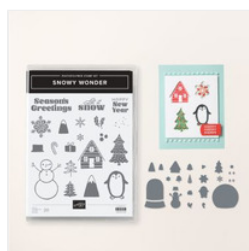

# Supply List

Peggy Murwin

815-653-2216

[peggymurwin@comcast.net](mailto:peggymurwin@comcast.net)

[www.stampwithpeggy.com](http://www.stampwithpeggy.com)

[Snowy Wonder Bundle \(English\) - 164125](#)

Price: \$45.75

[Snowy Wonder Photopolymer Stamp Set \(English\) - 164334](#)

Price: \$20.00

[Snowy Wonder Dies - 164124](#)

Price: \$31.00

[Snowy Scenes 12" X 12" \(30.5 X 30.5 Cm\) Designer Series Paper - 164333](#)

Price: \$12.50