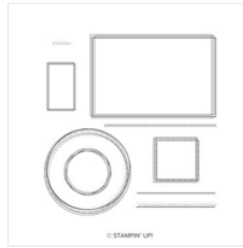

Supply List

Karen Titus
612-929-1277

ktstamp@usinternet.com

<http://stampingonthebackporch.com>

[#Elfie Cling Stamp Set \(En\) - 150509](#)

Price: \$22.00

[Colorful Seasons Photopolymer Bundle - 145348](#)

Price: \$54.00