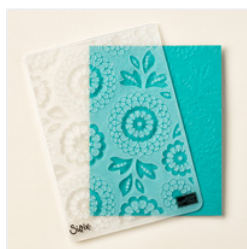

[Many Marvelous Markers - 131264](#)

Price: \$110.00

[Basic Black Archival Stampin' Pad - 140931](#)

Price: \$7.00

[1-1/4" \(3.2 Cm\) Circle Punch - 119861](#)

Price: \$16.00

[It's My Party Enamel Dots - 140554](#)

Price: \$4.00

[Baker's Twine Combo Pack - 140555](#)

Price: \$6.50

[Big Shot - 143263](#)

Price: \$110.00

[Lovely Lace Textured Impressions Embossing Folder - 133737](#)

Price: \$7.50