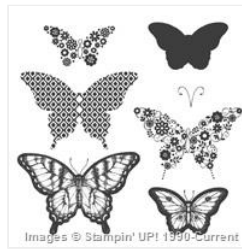

[Papillon Potpourri](#)
[Clear-Mount](#)
[Stamp Set -](#)
[123759](#)

Price: $15.00