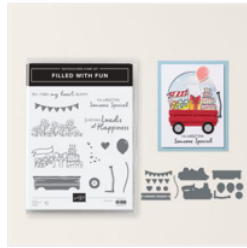

Supply List

Jennifer Cotton

972-723-9289

jennifer@jennifercotton.com

www.StampTherapist.com

[Bistro Burger Bundle \(English\) - 163650](#)

Price: \$45.75

[Filled With Fun Bundle \(English\) - 163561](#)