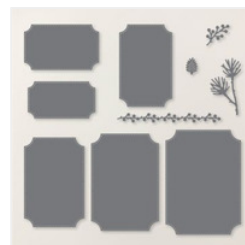

Price: \$14.00

[Flirty Flamingo 8-1/2" X 11" Cardstock - 141416](#)

Price: \$14.00

[Kintsugi Inspirations 12" X 12" \(30.5 X 30.5 Cm\) Specialty Designer Series Paper - 165159](#)

Price: \$16.50

[Misty Moonlight Classic Stampin' Pad - 153118](#)

Price: \$11.00

[Paper Trimmer - 152392](#)

Price: \$28.00

[Bone Folder - 102300](#)

Price: \$8.00

[Stampin' Cut & Emboss Machine - 149653](#)

Price: \$140.00

[Branching Out Dies - 165775](#)

Price: \$29.00

[Bee Builder Punch - 162553](#)

Price: \$26.00

[Secret Sea 3/8" \(1 Cm\) Bordered Open Weave Ribbon - 166932](#)

Price: \$8.50

[Multipurpose Liquid Glue - 110755](#)

Price: \$6.50

[Stampin' Dimensionals - 104430](#)