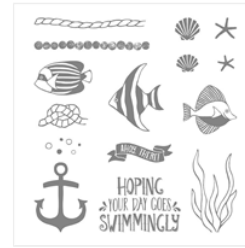

Price: \$8.00

[Seaside Textured Impressions Embossing Folder - 141481](#)

Price: \$8.50

[Seaside Shore Clear-Mount Stamp Set - 141625](#)

Price: \$21.00

[2016-2018 In Color Enamel Shapes - 141410](#)

Price: \$9.00