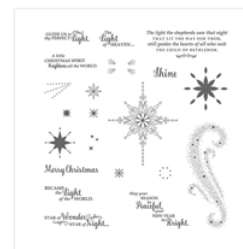

Price: \$59.25

[Santa's Sleigh Stamp Set - 142057](#)

Price: \$26.00

[Santa's Sleigh Dies Thinlits - 140278](#)

Price: \$40.00

[Star Of Light Stamp Set - 142110](#)

Price: \$33.00

[Linen Thread - 104199](#)