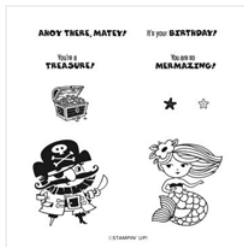

# Supply List

Jennifer Roque

2405785644

[stampcampwithjen@gmail.com](mailto:stampcampwithjen@gmail.com)

[stampcampwithjen.com](http://stampcampwithjen.com)

[Pattern Party 12" X 12" \(30.5 X 30.5 Cm\) Host Designer Series Paper - 155426](#)

Price: \$18.00

[Real Red 8-1/2" X 11" Cardstock - 102482](#)

Price: \$14.00

[Basic White 8-1/2" X 11" Cardstock - 159276](#)

Price: \$13.00

[Paper Trimmer - 152392](#)

Price: \$28.00

[Pansy Patch Photopolymer Stamp Set \(English\) - 154999](#)

Price: \$25.00

[Party Puffins Cling Stamp Set - 155054](#)

Price: \$20.00

[Pirates & Mermaids Cling Stamp Set - 155703](#)

Price: \$18.00

[Sweet Ice Cream Photopolymer Stamp Set \(English\) - 158224](#)

Price: \$17.00