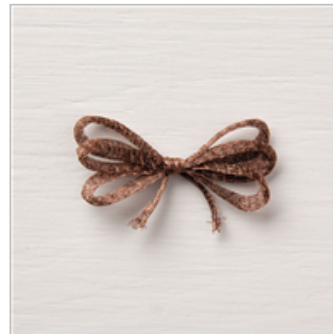

Supply List

Lena Schneider
+49 170 968 10 28
lana@stempelzweig.de
www.stempelzweig.de

Daisy Punch

143713

22,00 €

1/2" (1.3 Cm) Circle Punch

119869

7,50 €

Banner Triple Punch

138292

28,00 €

Für Besondere Anlässe Clear-Mount Stamp Set (German)

144494

40,00 €

Geburtstagskreation Photopolymer Stamp Set (German)

144364

33,00 €

Envelope Punch Board

133774

23,00 €

1/4" Copper Trim

144179

7,25 €

Gold Faceted Gems