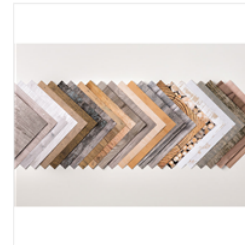

Price: 23,00 €

[1/4" Copper Trim -
144179](#)

Price: 7,25 €

[Gold Faceted
Gems - 144141](#)

Price: 6,00 €

[Wood Textures
Designer Series
Paper Stack -
144177](#)

Price: 13,25 €

[Soft Suede Classic
Stampin' Pad -
126978](#)