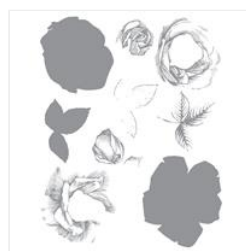

# Supply List

Sara Sherlock  
[muchlovesara@gmail.com](mailto:muchlovesara@gmail.com)  
[www.muchlovesara.com](http://www.muchlovesara.com)

[Whip Cream 8.5 x 11 Cardstock - CS-0040](#)

Price: \$6.95

[River Stone 8.5x11 Cardstock - CS-0094](#)

Price: \$6.95

[Journey Vellum - PP-0044](#)

Price: \$9.95

[Summer Rose Stamp Set - SS-0345](#)

Price: \$18.95

[Sentimental Prints Stamp Set - SS-0072](#)

Price: \$19.95

[Bubble Gum True Color Fusion Ink Pad - IP-0058](#)