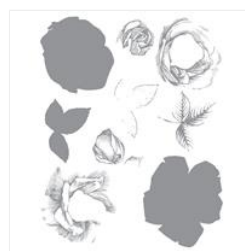

Supply List

Sara Sherlock
muchlovesara@gmail.com
www.muchlovesara.com

[Whip Cream 8.5 x 11 Cardstock - CS-0040](#)

Price: \$6.95

[River Stone 8.5x11 Cardstock - CS-0094](#)

Price: \$6.95

[Journey Vellum - PP-0044](#)

Price: \$9.95

[Summer Rose Stamp Set - SS-0345](#)

Price: \$18.95

[Sentimental Prints Stamp Set - SS-0072](#)

Price: \$19.95

[Bubble Gum True Color Fusion Ink Pad - IP-0058](#)

Price: \$7.95

[Sweet Berry True Color Fusion Ink Pad - IP-0029](#)