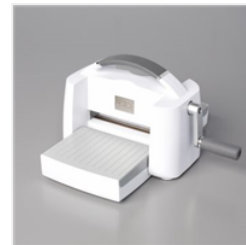

Price: \$14.00

[Basic White 8-1/2 X 11 Cardstock - 159276](#)

Price: \$13.00

[Citrus Blooms Dies - 163294](#)

Price: \$43.00

[2024-2026 In Color™ Shimmer Gems - 163781](#)

Price: \$8.50

[Stampin' Cut & Emboss Machine - 149653](#)

Price: \$140.00

[Paper Trimmer - 152392](#)

Price: \$28.00

[Stampin' Seal - 152813](#)

Price: \$9.00

[Stampin' Dimensionals - 104430](#)

Price: \$5.00