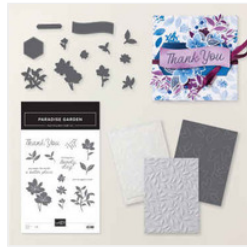

Supply List

Michelle Loncar
stamp lady@kc.rr.com
MichelleLoncar.stampinup.net

[Simply Beautiful Bundle \(English\) - 166965](#)

Price: \$55.75

[Paradise Garden Bundle \(English\) - 167121](#)

Price: \$61.00

[Lunar Lustre 12" X 12" \(30.5 X 30.5 Cm\) Specialty Paper - 167199](#)

Price: \$8.00

[2025-2027 In Color™ 6" X 6" \(15.2 X 15.2 Cm\) Designer Series Paper - 165300](#)

Price: \$12.50

[Fluid 100 Watercolor Paper - 149612](#)