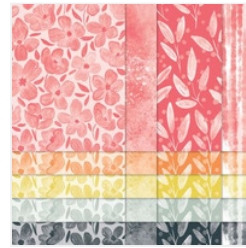

Supply List

Michelle Loncar
stamp lady@kc.rr.com
MichelleLoncar.stampinup.net

[Simply Beautiful Bundle \(English\) - 166965](#)

Price: \$55.75

[Paradise Garden Bundle \(English\) - 167121](#)

Price: \$61.00

[Lunar Lustre 12" X 12" \(30.5 X 30.5 Cm\) Specialty Paper - 167199](#)

Price: \$8.00

[2025-2027 In Color™ 6" X 6" \(15.2 X 15.2 Cm\) Designer Series Paper - 165300](#)

Price: \$12.50

[Fluid 100 Watercolor Paper - 149612](#)