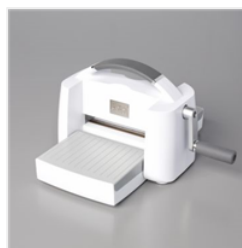

Price: 6,25 €

[Ploir En Os -
102300](#)

Price: 9,75 €

[Coupe-Papier -
152392](#)

Price: 34,00 €

[Règle Métrique
Pour Coupe-Papier
- 154980](#)

Price: 5,50 €

[Machine De
Découpe Et De
Gaufrage - 149653](#)