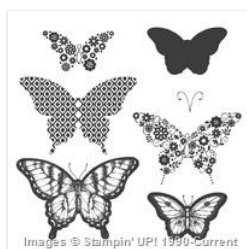

Supply List

Claudia Perry
706-587-4824

astampingteddy@gmail.com
<http://stampingincolumbusga.blogspot.com/>

[Papillon Potpourri](#)
[Clear-Mount](#)
[Stamp Set -](#)
[123759](#)

Price: $15.00